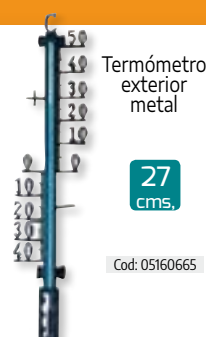

Termómetro decorativo interior/externo

Termómetro digital mínima-máxima

Termómetro exterior metal

27 cms.

Cod: 05160665