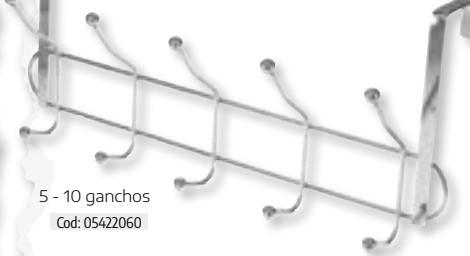

48 mm. Cromado
Cod: 05391015

Gancho doble para atornillar

Latonado
Cod: 0102070

Plata mate
Cod: 0102071

Percha acero inoxidable

4 ganchos
Cod: 05393030

Percha metálica para puertas

5 - 10 ganchos
Cod: 05422060