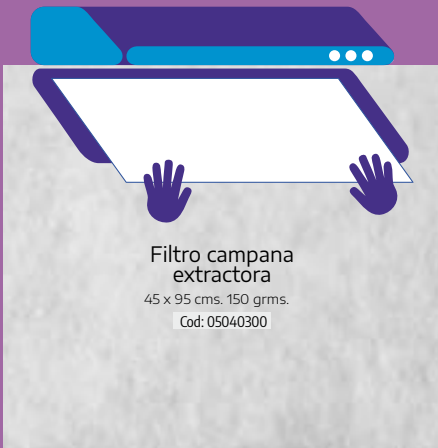

Rascavidrios inox domestico

Cod: 05040200

Hoja recambio 5 piezas

Cod: 05040201

Filtro campana extractora

45 x 95 cms. 150 grms.

Cod: 05040300