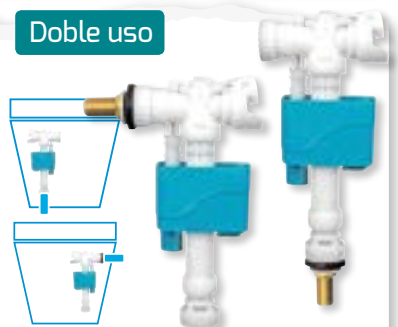

Descargador cisterna baja de pulsador
Cod: 04100130

Descargador flotador COMPACT toma lateral ECO
Cod: 04100160

Descargador flotador COMPACT toma inferior ECO
Cod: 04100155

Doble uso

Grifo flotador compact doble
Cod: 04020242