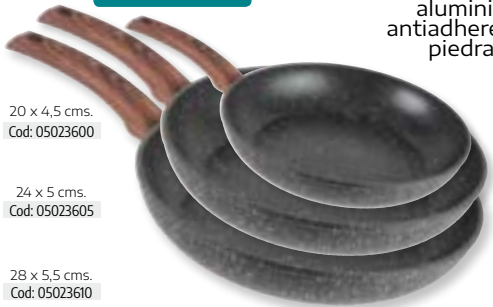

Sartén no incluida

28 cms.
Cod: 05072017

Sartén con cestillo con mango esmaltada

24 cms.
Cod: 05021000

26 cms.
Cod: 05021002

28 cms.
Cod: 05021004

Antiadherente

Cazuela
hierro fundido
esmaltada

24 cms.
Cod: 05021120

Antiadherente

Sartén
aluminio honda
antiadherente
piedra

24 x 7 cms.
Cod: 05023625

28 x 7,5 cms.
Cod: 05023630

Antiadherente

Sartén
aluminio
antiadherente
piedra

20 x 4,5 cms.
Cod: 05023600

24 x 5 cms.
Cod: 05023605

28 x 5,5 cms.
Cod: 05023610

Antiadherente

Sartén
aluminio grill
antiadherente
piedra

24 x 24 x 4,5 cms.
Cod: 05023620

Nylon Mango Engomado

31,5 x 6 cms.

35 x 11,7 cms.