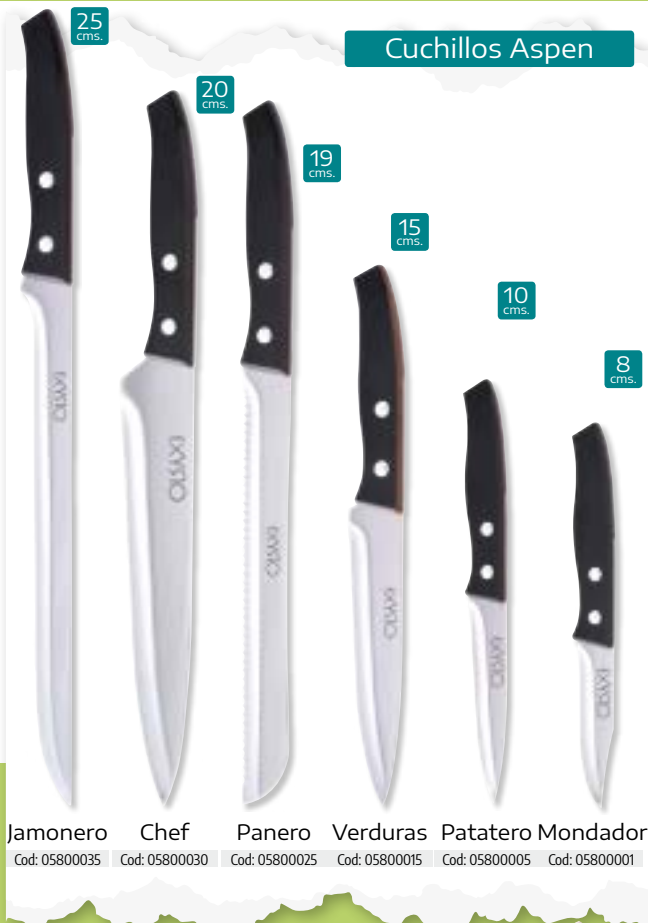

Cod: 05800175

Quesero 2 mangos 25 cms.

Cod: 05800205

Cuchillo jamonero 22.5 cms.

Cuchillos Aspen

Jamonero 25 cms. Chef 20 cms. Panero 19 cms. Verduras 15 cms. Patatero 10 cms. Mondador 8 cms.

Cod: 05800035 Cod: 05800030 Cod: 05800025 Cod: 05800015 Cod: 05800005 Cod: 05800001